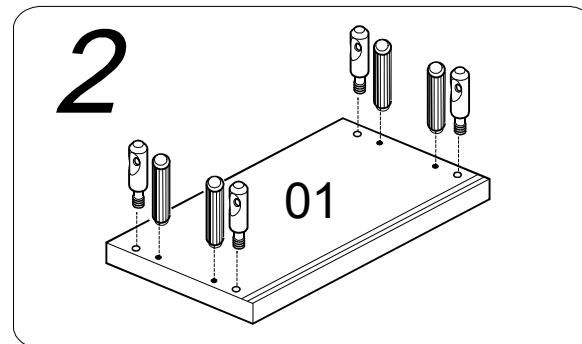

Шкаф S72

Сборку производите на твердой и ровной поверхности

шуруп 3x25 ш11 4шт.	фиксатор 4шт.	Стяжка винтовая S14 8шт.	В13 8шт.	В14 8шт.	Ручка 2шт	Втулка 4шт.	Винт 4x12 в6 4шт.	петля накладная для стеклянной двери MINIMAT 6204 N1D12 в18 4шт.	Планка петли для стеклянных дверей KNPL S6234 LR37132 в17 4шт.	Амор- тизатор 4шт.	Опора регулир. ключ 1шт. 4шт.	Стяжка MUTON 2950 2шт.	Шкант 8x30 8шт.	Стяжка клиновая 12шт.	В11 12шт.
------------------------------	------------------	-----------------------------	-------------	-------------	--------------	----------------	----------------------------	--	--	--------------------------	-------------------------------------	------------------------------	-----------------------	--------------------------	--------------

Евровинт
6.3x13 МТ
8шт.

● Ручка и крепление к ней показаны условно, конкретно см. упаковочный лист

Заглушка:
петли
для стекл.
дверей
кольцо
кольцо
4шт.

Винт
3x8
в10
8шт.

ВНИМАНИЕ!
При сборке
изделия
не прилагайте
больших усилий,
чтобы не
пробить
щит
шкантом.

№ уп. места		маркировка на торце детали	кол-во деталей
СТРАТЕГИЯ	ВЕГАС		
S71.01		06	1
S71.01		07	1
S72.12	S72.02	01	1
		04	1
S72.13		02	3
S72.13		10	2
S71.05		20-без маркировки	1