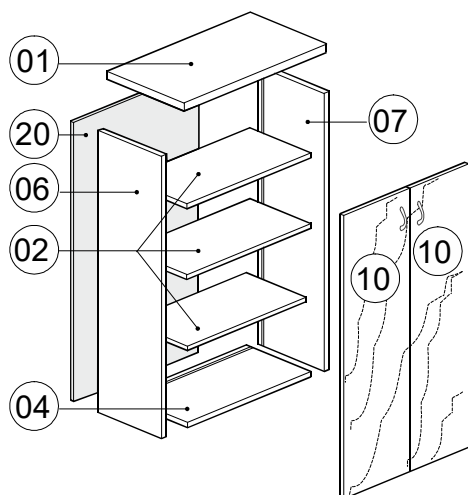

Шкаф S72

Сборку производите на твердой и ровной поверхности

шуруп 3x25 ш11 4шт.	фиксатор 4шт.	Стяжка винтовая S14 8шт.	В13 8шт.	В14 8шт.	Ручка 2шт	Втулка 4шт.	Винт 4x12 в6 4шт.	петля накладная для стеклянной двери MINIMAT 6204 N1D12 в18 4шт.	Планка петли для стеклянных дверей KNPL S6234 LR37132 в17 4шт.	Амор- тизатор 4шт.	Опора регулир. ключ 1шт. 4шт.	Стяжка MUTON 2950 2шт.	Шкант 8x30 8шт.	Стяжка клиновая 12шт.	В11 12шт.
------------------------------	------------------	-----------------------------	-------------	-------------	--------------	----------------	----------------------------	--	--	--------------------------	-------------------------------------	------------------------------	-----------------------	--------------------------	--------------

Евровинт
6.3x13 МТ
8шт.

● Ручка и крепление к ней показаны условно, конкретно см. упаковочный лист

Заглушка:
петли
для стекл.
дверей
кольцо
кольцо
4шт.

Винт
3x8
в10
8шт.

ВНИМАНИЕ!
При сборке
изделия
не прилагайте
больших усилий,
чтобы не
пробить
щит
шкантом.

№ уп. места		маркировка на торце детали	кол-во деталей
СТРАТЕГИЯ	ВЕГАС		
S71.01		06	1
S71.01		07	1
S72.12	S72.02	01	1
		04	1
S72.13		02	3
S72.13		10	2
S71.05		20-без маркировки	1