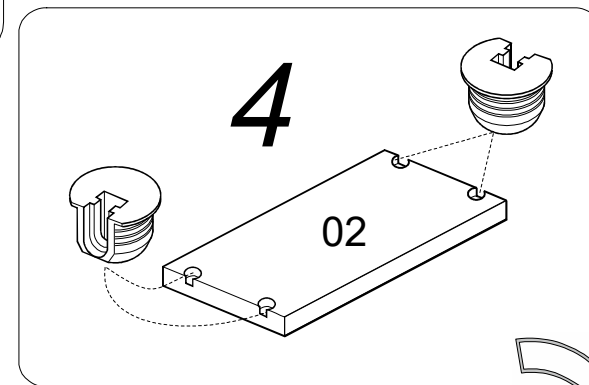

Шкаф S72

Сборку производите на твердой и ровной поверхности

шуруп 3x25 ш11 4шт.	фиксатор 4шт.	Стяжка винтовая S14 8шт.	В13 8шт.	В14 8шт.	Ручка 2шт	Втулка 4шт.	Винт 4x12 в6 4шт.	петля накладная для стеклянной двери MINIMAT 6204 N1D12 в18 4шт.	Планка петли для стеклянных дверей KNPL S6234 LR37132 в17 4шт.	Амор- тизатор 4шт.	Опора регулир. ключ 1шт. 4шт.	Стяжка MUTON 2950 2шт.	Шкант 8x30 8шт.	Стяжка клиновая 12шт.	В11 12шт.
------------------------------	------------------	-----------------------------	-------------	-------------	--------------	----------------	----------------------------	--	--	--------------------------	-------------------------------------	------------------------------	-----------------------	--------------------------	--------------

Евровинт
6.3x13 МТ
8шт.

● Ручка и крепление к ней показаны условно, конкретно см. упаковочный лист

Заглушка:
петли
для стекл.
дверей
кольцо
кольцо
4шт.

Винт
3x8
в10
8шт.

ВНИМАНИЕ!
При сборке
изделия
не прилагайте
больших усилий,
чтобы не
пробить
щит
шкантом.