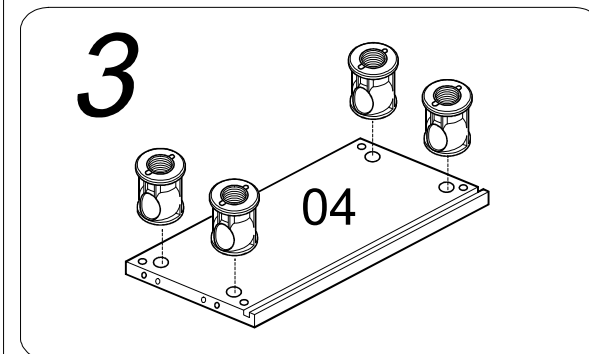

Шкаф S72

Сборку производите на твердой и ровной поверхности

шуруп 3x25 ш11 4шт.	фиксатор 4шт.	Стяжка винтовая S14 8шт.	В13 8шт.	В14 8шт.	Ручка 2шт	Втулка 4шт.	Винт 4x12 в6 4шт.	петля накладная для стеклянной двери MINIMAT 6204 N1D12 в18 4шт.	Планка петли для стеклянных дверей KNPL S6234 LR37132 в17 4шт.	Амор- тизатор 4шт.	Опора регулир. ключ 1шт. 4шт.	Стяжка MUTON 2950 2шт.	Шкант 8x30 8шт.	Стяжка клиновая 12шт.	В11 12шт.
------------------------------	------------------	-----------------------------	-------------	-------------	--------------	----------------	----------------------------	--	--	--------------------------	-------------------------------------	------------------------------	-----------------------	--------------------------	--------------

Евровинт
6.3x13 МТ
8шт.

● Ручка и крепление к ней показаны условно, конкретно см. упаковочный лист

Заглушка:
петли
для стекл.
дверей
кольцо
кольцо
4шт.

Винт
3x8
в10
8шт.

ВНИМАНИЕ!
При сборке
изделия
не прилагайте
больших усилий,
чтобы не
пробить
щит
шкантом.