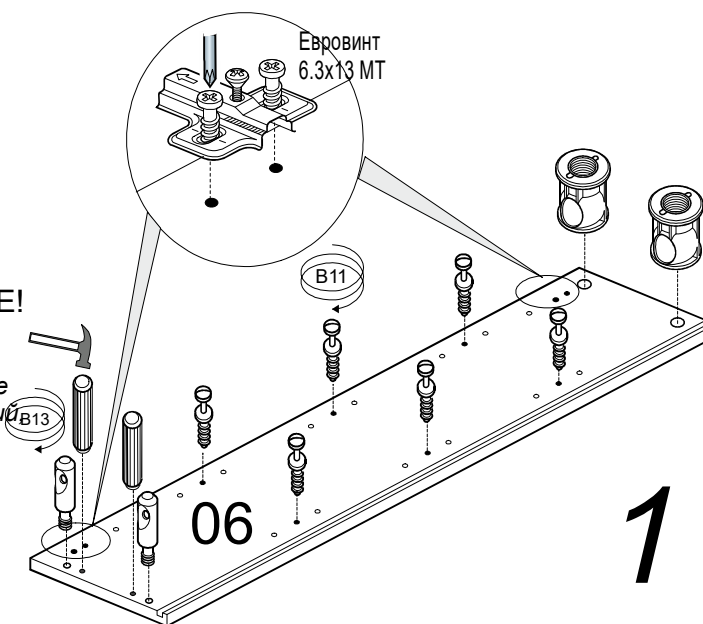

Шкаф S72

Сборку производите на твердой и ровной поверхности

шуруп 3x25 ш11 4шт.	фиксатор 4шт.	Стяжка винтовая S14 8шт.	В13 8шт.	В14 8шт.	Ручка 2шт	Втулка 4шт.	Винт 4x12 в6 4шт.	петля накладная для стеклянной двери MINIMAT 6204 N1D12 в18 4шт.	Планка петли для стеклянных дверей KNPL S6234 LR37132 в17 4шт.	Амор- тизатор 4шт.	Опора регулир. ключ 1шт. 4шт.	Стяжка MUTON 2950 2шт.	Шкант 8x30 8шт.	Стяжка клиновая 12шт.	В11 12шт.
------------------------------	------------------	-----------------------------	-------------	-------------	--------------	----------------	----------------------------	--	--	--------------------------	-------------------------------------	------------------------------	-----------------------	--------------------------	--------------

Евровинт
6.3x13 МТ
8шт.

● Ручка и крепление к ней показаны условно, конкретно см. упаковочный лист

Заглушка:
петли
для стекл.
дверей
кольцо
кольцо
4шт.

Винт
3x8
в10
8шт.

ВНИМАНИЕ!
При сборке
изделия
не прилагайте
больших усилий,
чтобы не
пробить
щит
шкантом.

№ уп. места		маркировка на торце детали	кол-во деталей
СТРАТЕГИЯ	ВЕГАС		
S71.01		06	1
S71.01		07	1
S72.12	S72.02	01	1
		04	1
S72.13		02	3
S72.13		10	2
S71.05		20-без маркировки	1